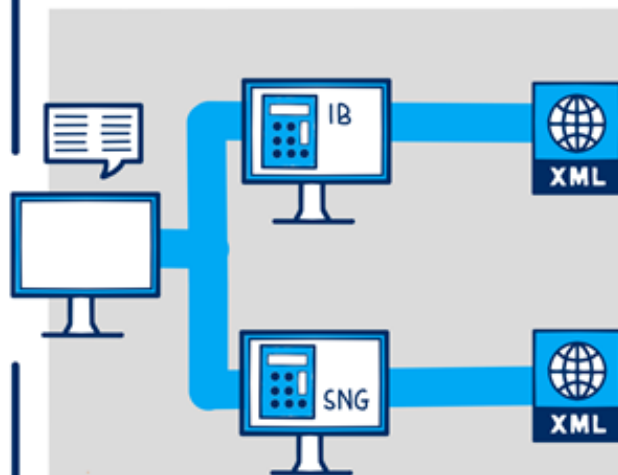

## WEBPORTAAL HANDMATIGE INVOER

1-JAN 2021

1-MRT 2021

NADER TE  
BEPALEN

GEMEENTE:  
HANDMATIG AANVULLEN  
EN BEREKENEN

HANDMATIG VULLEN  
MODELMEDEDELING  
(TOT 1-MRT 2021)

MODEL-  
MEDEDELING  
TOEGEPASTE BVV

APPLICATIE GEMEENTE  
VULT MODELMEDEDELING

GEMEENTELIJKE  
APPLICATIE VULT AAN  
EN BEREKENET

APP-TO-APP KOPPELING  
GEAUTOMATISEERDE BEVRAGING

VANAF 1-MRT 2021:  
DIRECT VAN WEBSERVICE  
IN MODELMEDEDELING